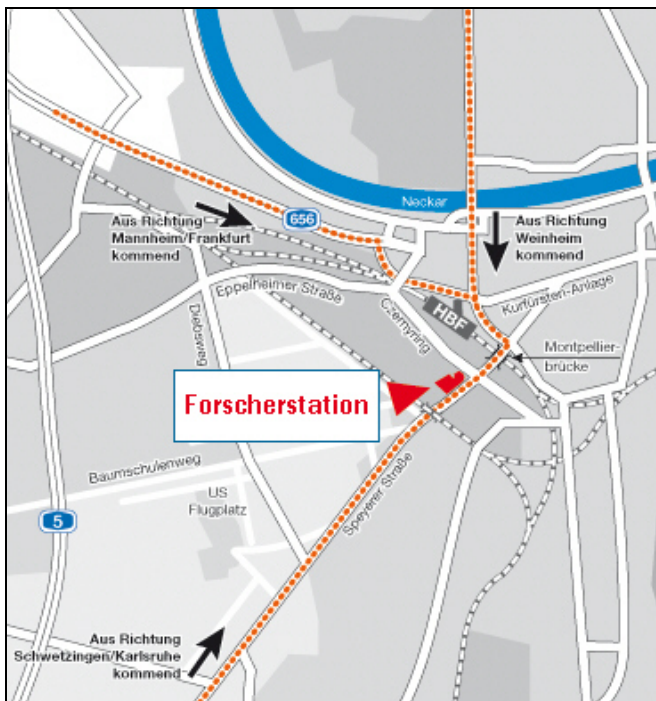

### Anschrift:

Forscherstation  
Klaus-Tschira-Kompetenzzentrum  
für frühe naturwissenschaftliche Bildung  
Speyerer Straße 6  
69115 Heidelberg

Tel. 06221 - 477 740

E-Mail: [kontakt@forscherstation.info](mailto:kontakt@forscherstation.info)

### Parkmöglichkeiten:

Bei Einfahrt über die Speyerer Str. klingeln Sie an der Schranke vor der Einfahrt zur Tiefgarage, wir öffnen dann. Fahren Sie ins 2. Untergeschoss (UG2) auf unsere Besucherparkplätze Nummern 586 bis 590.

Bei Einfahrt über den Czernyring finden Sie im Innenhof ca. 8 Gästeparkplätze, oder Sie fahren ins 2. Untergeschoss (UG2) auf unsere Besucherparkplätze (s.o.). Das Rollgitter ist offen bzw. öffnet automatisch.